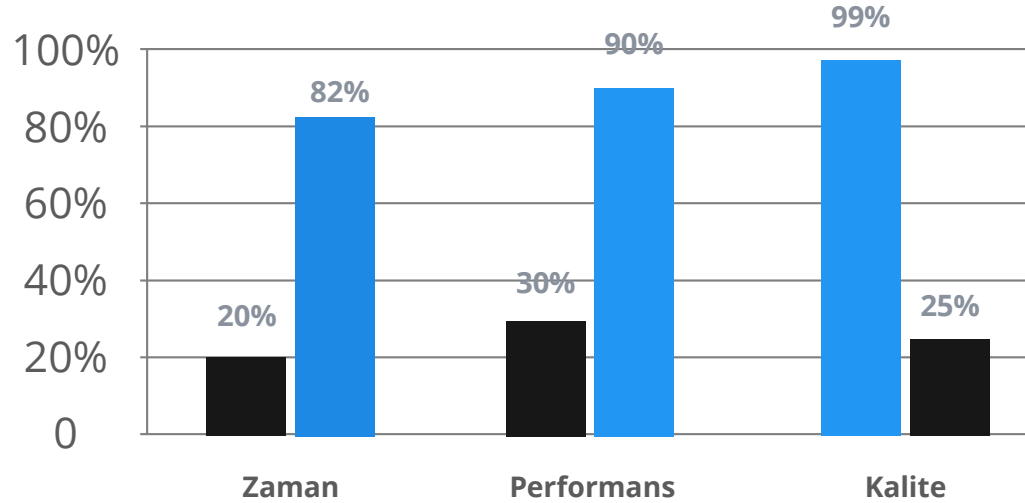

Dry ice jet 2017-2018 yeni nesil 7000 serisi kuru buz temizlik makinesi ile diğer temizlik yöntemleri arasındaki zaman, performans ve kalite ölçümleri

Görüldüğü gibi Dry ice jet 2017-2018 yeni nesil 7000 serisi kuru buz temizlik makinesi ile her zaman rakiplerinizden bir değil birkaç adım daha önde olursunuz. Ayrıca hiçbir kimyasal ürün yada madde kullanılmaksızın daha temiz, pürüzsüz ve çizilme problemi yaşamadan orijinal yüzeylere sahip olursunuz.